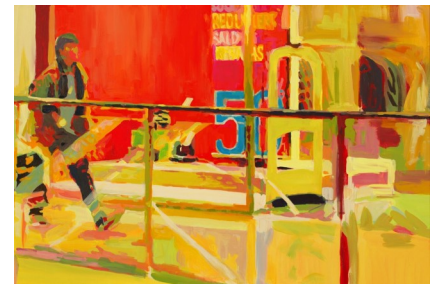

Virtuelle Ausstellung

Menschenmenge 2021

In der neuen Praxis für Physiotherapie
Ines Freywald-Lütge

Die Ausstellung Menschenmenge 2021 zeigt farbenfrohe Motive mit Menschen, die sich zwanglos in verschiedenen Situationen begegnen. Die Werke von Alena Steinlechner aus den Jahren 2011 bis 2019 zeigen Momentaufnahmen von Volksfesten, Weinfesten, Straßencafés und Einkaufswelten. In den Zeiten der Pandemie erinnern uns diese Szenen an damals ganz selbstverständliche Begegnungen und Situationen, auf die wir wieder hoffen dürfen. Menschen in Bewegung verbinden die Kunst mit dem Ausstellungsort, der Praxis für Physiotherapie.

Titel: Reduziert

Technik: Acryl auf Leinwand

Entstehungsjahr: 2017

BxH: 120 cm x 80 cm

Preis 899,00 €

Nr.4

Titel: Bier-Brezel, Heidelberg

Technik: Acryl auf Leinwand